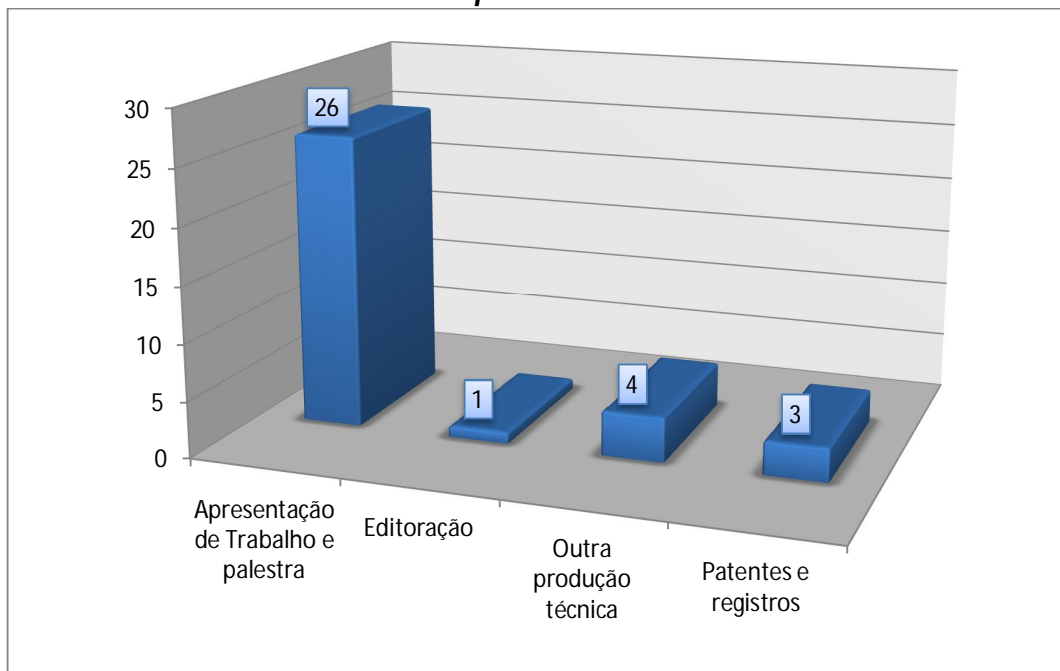

Perfil da **produção técnica** publicada em 2016 por servidores do IFES *campus* São Mateus