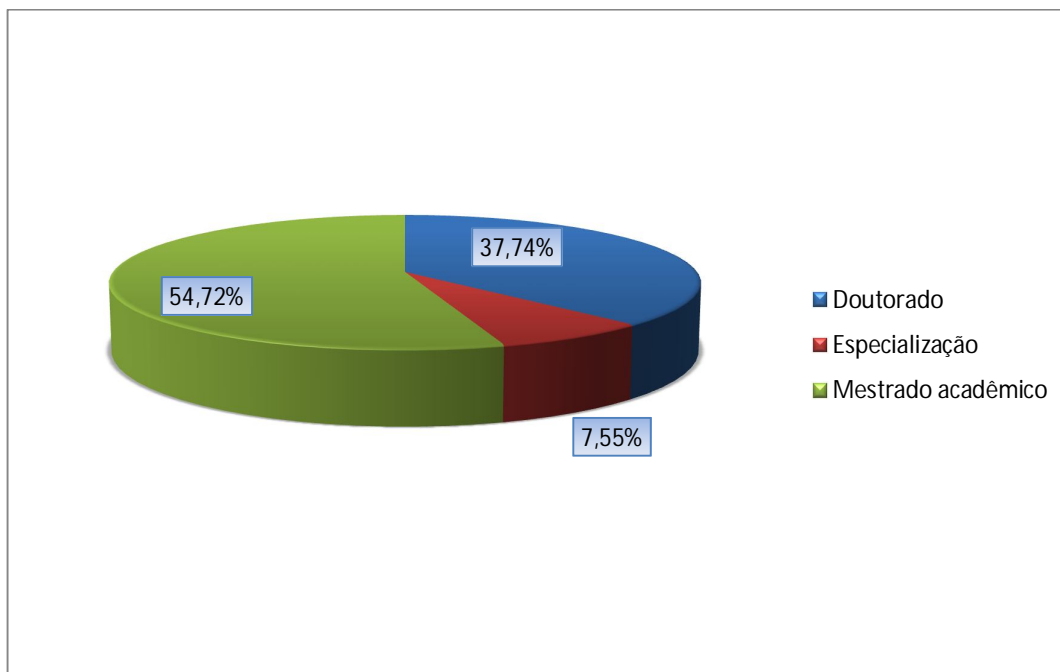

## Perfil da **produção bibliográfica** publicada em 2016 por servidores do IFES *campus* São Mateus

Arquivo gerado em 02/03/2017 às 17:24:03 pela Plataforma Stela Experta.  
Última atualização dos CV-Lattes no Experta: 20/02/2017