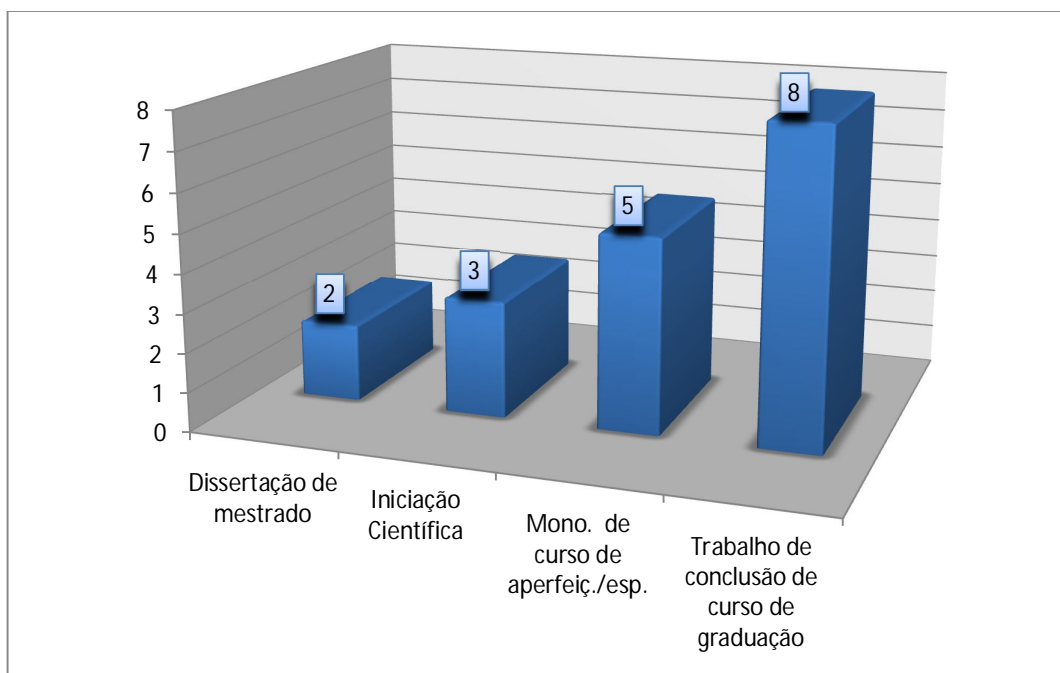

Perfil das **orientações** publicadas em 2016 por servidores do IFES *campus* São Mateus