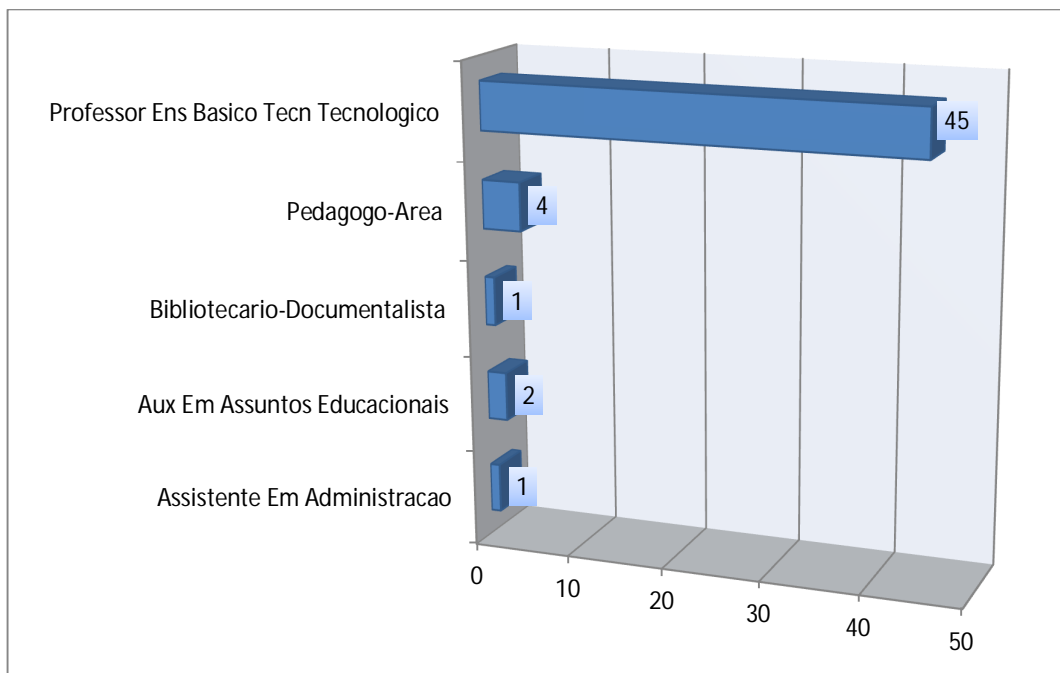

## Perfil da **produção bibliográfica** publicada em 2016 por servidores do IFES *campus* São Mateus

Arquivo gerado em 02/03/2017 às 17:24:03 pela Plataforma Stela Experta.  
Última atualização dos CV-Lattes no Experta: 20/02/2017

## Evolução da **produção bibliográfica** publicada por servidores do IFES *campus* São Mateus

Arquivo gerado em 02/03/2017 às 17:24:03 pela Plataforma Stela Experta.  
 Última atualização dos CV-Lattes no Experta: 20/02/2017