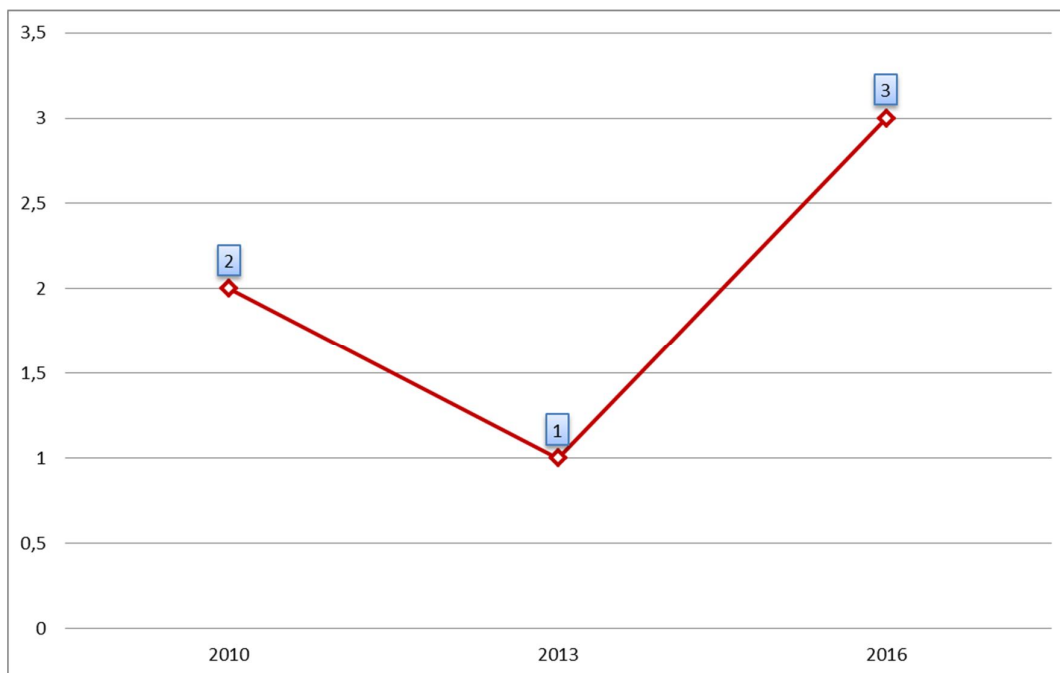

Evolução da **produção de patentes e registros** publicada por servidores do IFES *campus* São Mateus

Arquivo gerado em 02/03/2017 às 17:24:03 pela Plataforma Stela Experta.
Última atualização dos CV-Lattes no Experta: 20/02/2017