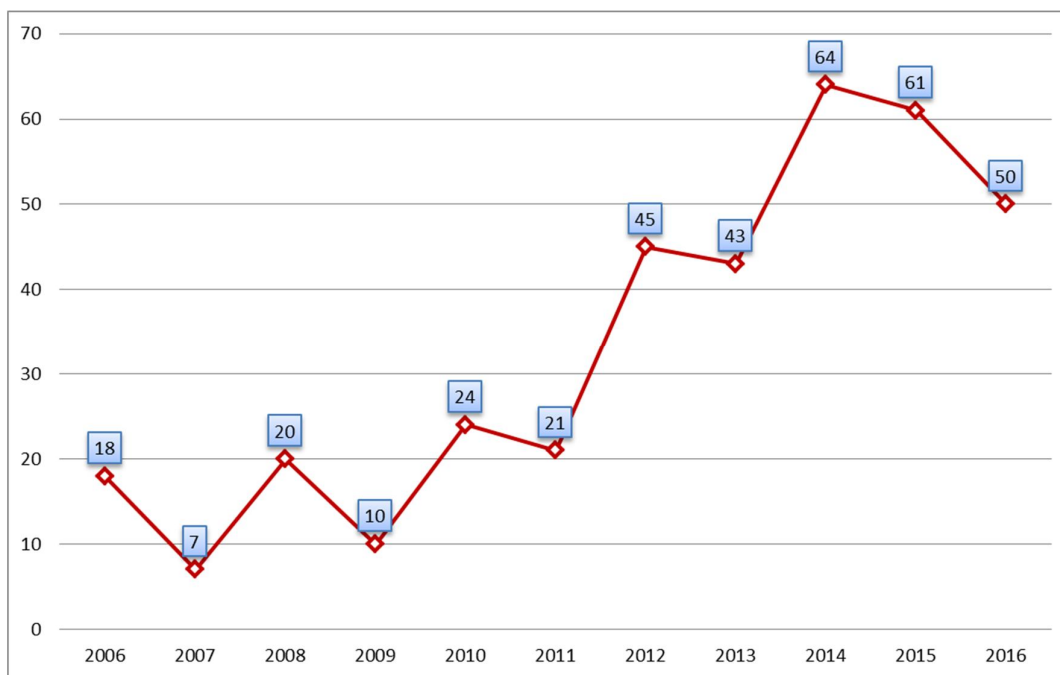

Evolução da **produção bibliográfica** publicada por servidores do IFES *campus* São Mateus

Arquivo gerado em 02/03/2017 às 17:24:03 pela Plataforma Stela Experta.
Última atualização dos CV-Lattes no Experta: 20/02/2017