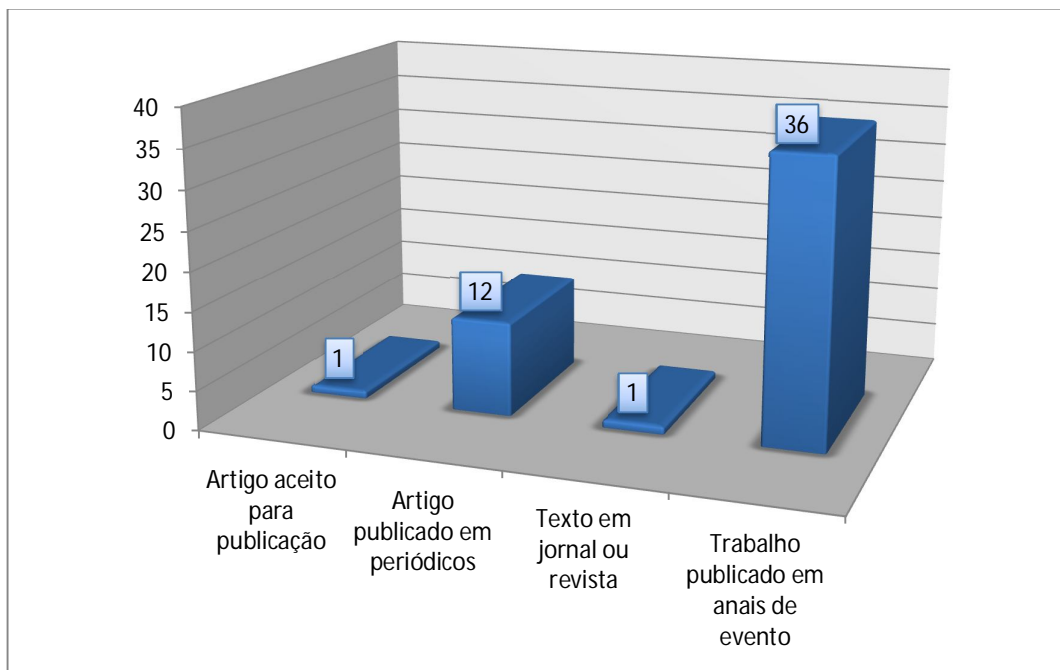

## Perfil da **produção bibliográfica** publicada em 2016 por servidores do IFES *campus* São Mateus

Arquivo gerado em 02/03/2017 às 17:24:03 pela Plataforma Stela Experta.  
Última atualização dos CV-Lattes no Experta: 20/02/2017